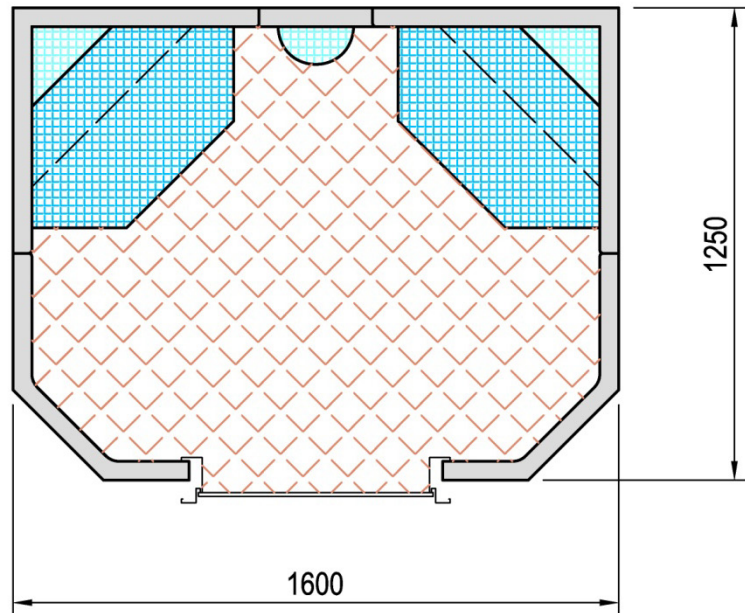

WELLNESS
ERLEBNIS -
PRODUKTE