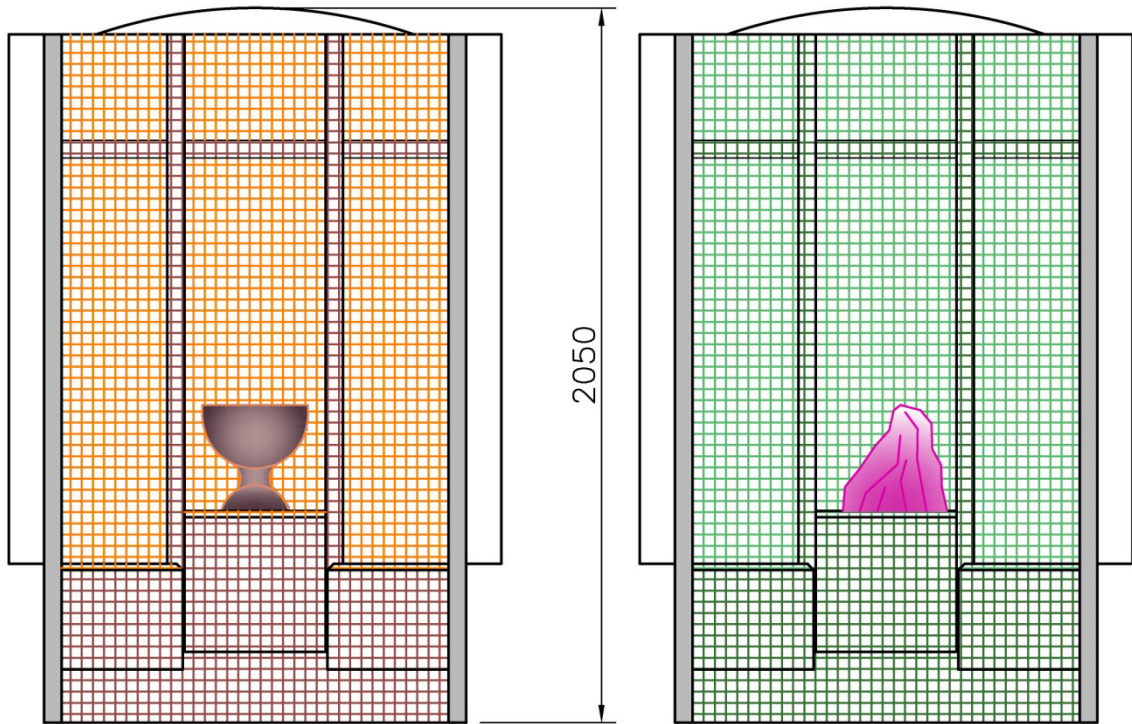

**WELLNESS
ERLEBNIS -
PRODUKTE**