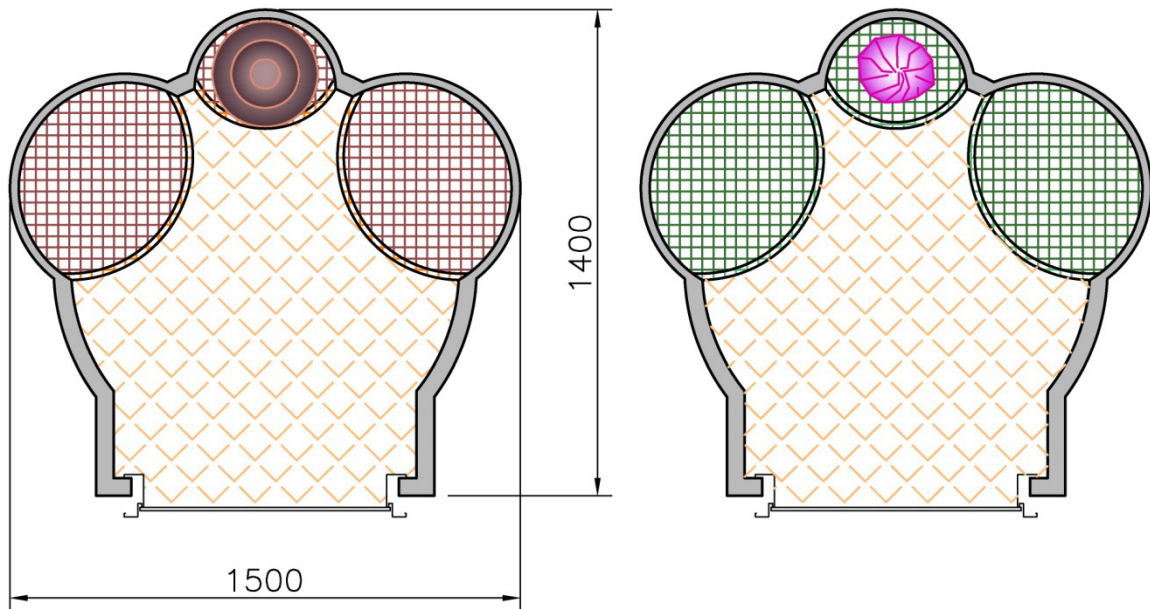

**WELLNESS
ERLEBNIS -
PRODUKTE**