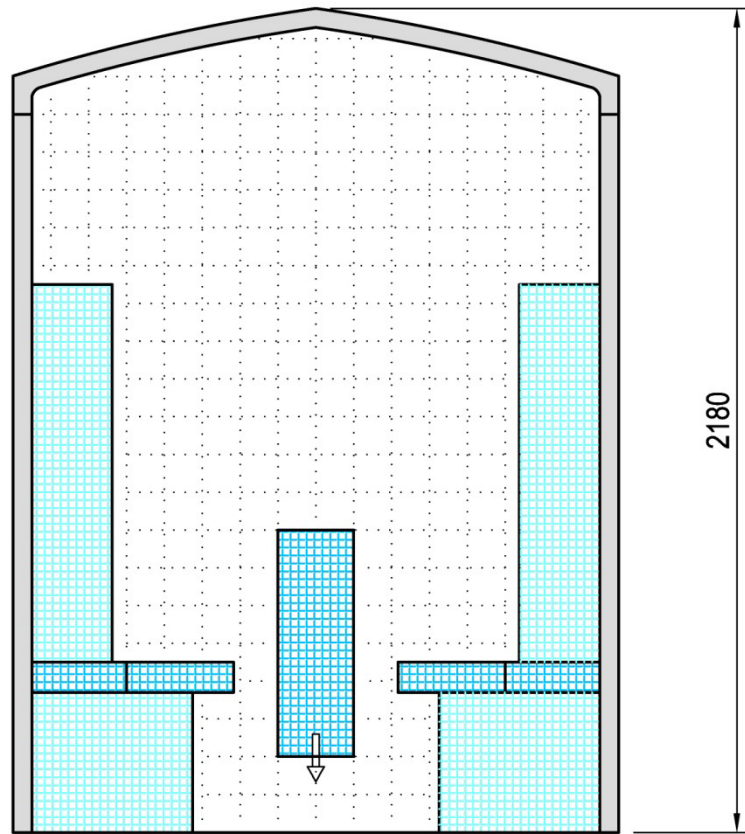

WELLNESS
ERLEBNIS -
PRODUKTE